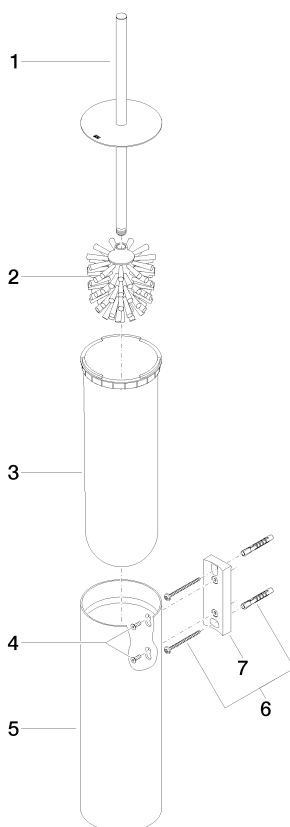

83 910 979

- tête de brosse noir mat
- largeur 100 mm
- hauteur 456 mm
- saillie 110 mm

S'adapte aux gammes suivantes : MADISON,  
MEM, TARA, CL.1, LISSÉ, VAIA, META,  
CYO

	Or clair brossé	83 910 979-27
	Chrome	83 910 979-00
	Platine brossé	83 910 979-06
	Platine	83 910 979-08
	Dark Chrome	83 910 979-19
	Or clair	83 910 979-26
	Laiton brossé (Or 23cts)	83 910 979-28
	Noir mat	83 910 979-33
	Bronze brossé	83 910 979-42
	Champagne brossé (Or 22cts)	83 910 979-46
	Chrome brossé	83 910 979-93
	Dark Platinum brossé	83 910 979-99

83 910 979

83 910 979

Les pièces pour les  
autres finitions  
peuvent être  
trouvées ici : Chrome

### Liste des pièces de rechange

N°	Article Numéro	Désignation	Fréquence de montage	Délai de livraison
1	90 20 97 505 01-27	poignée	1	30
2	90 18 50 601 00 90	brosse	1	2
3	08 18 40 524 90	élément insérable	1	2
4	90 30 30 014 00 90	vis	1	2
5	08 23 01 503-27	boîtier	1	60
6	05 30 31 025 00 90	set de fixation	2	2
7	05 18 40 287 00 90	patte de fixation	1	2